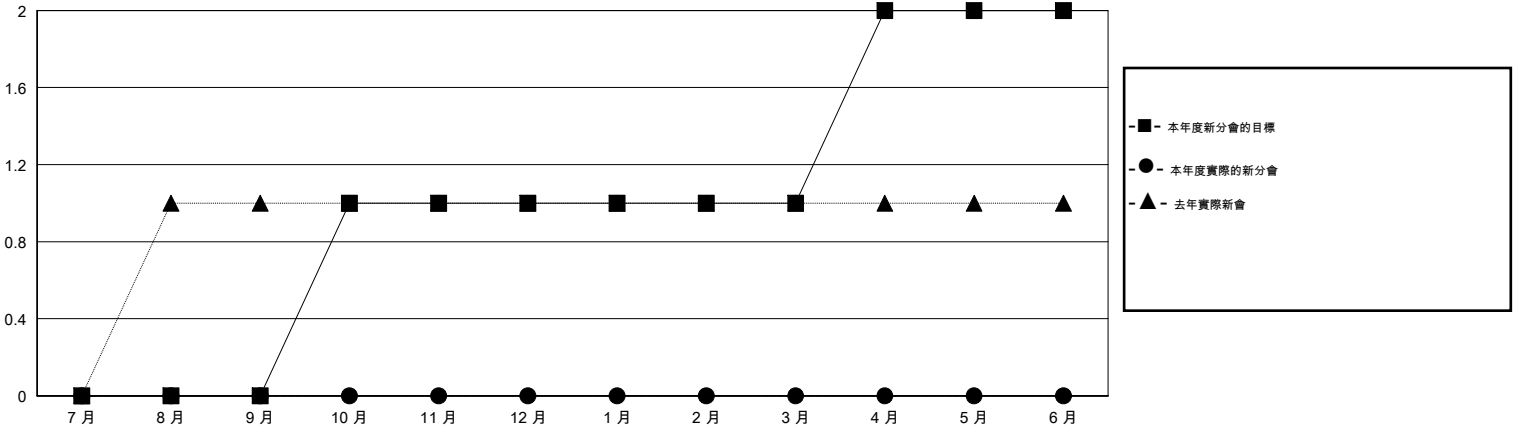

MONTHLY MEMBERSHIP PROGRESS REPORT

District 300D1

Results as of: 2/28/2017

GMT: PEI-JEN CHEN

地點 REP OF CHINA

GMT憲章區

分會			
成果 2016-2017			
季	新分會目標	新會	會員流失的分會
7月/8月/9月	0	0	0
10月/11月/12月	1	0	0
1月/2月/3月	0	0	0
4月/5月/6月	1	0	0

位會員@每位須繳			
成果 2016-2017			
季	新會員淨增長目標 (不含復籍或轉會)	實際新會員增長數 (不含復籍或轉會)	實際退會會員 (包括轉會)
7月/8月/9月	190	258	180
10月/11月/12月	105	94	32
1月/2月/3月	20	37	36
4月/5月/6月	-155	0	0

目標與實際新會累積

目標和實際會員累積

已取消的分會: 0	78 CLUBS OF 84 增添1位或以上的新會員	性別分佈
放棄的會員	點擊這裡取得累計會員數據	男 2,466 (78.14%)
過世 5		女 690 (21.86%)
分會已取消 0	總計家庭單位會員數 22	
其他 243	支付減半會費的家庭會員 11	
總計 248		