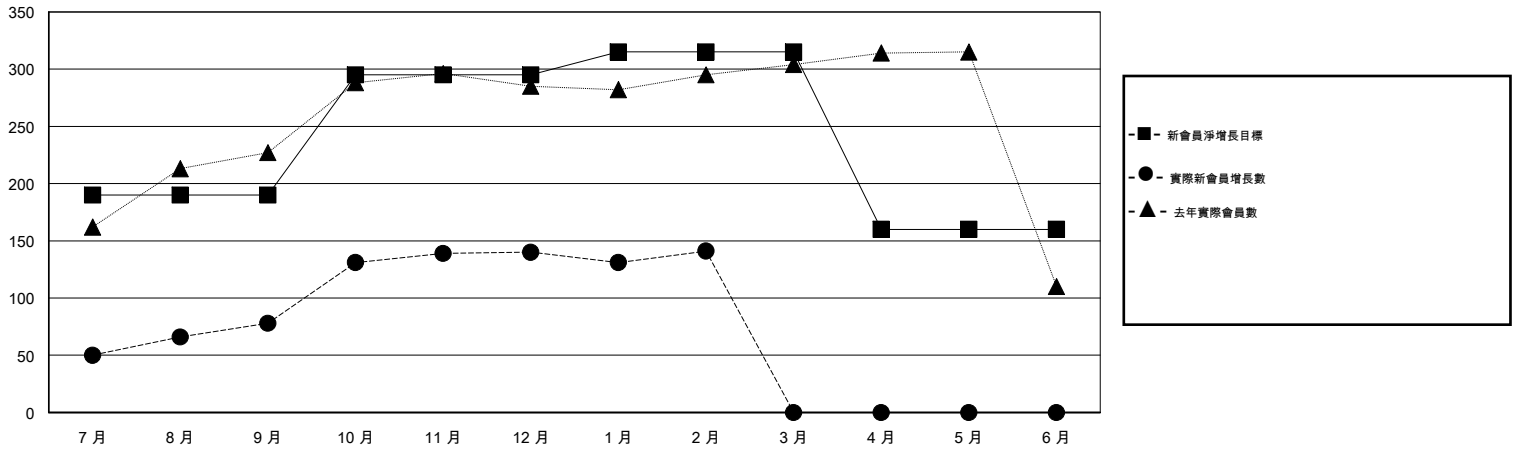

MONTHLY MEMBERSHIP PROGRESS REPORT

District 300D1

Results as of: 2/28/2017

GMT: PEI-JEN CHEN

地點 REP OF CHINA

GMT憲章區

分會			
成果 2016-2017			
季	新分會目標	新會	會員流失的分會
7月/8月/9月	0	0	0
10月/11月/12月	1	0	0
1月/2月/3月	0	0	0
4月/5月/6月	1	0	0

位會員@每位須繳			
成果 2016-2017			
季	新會員淨增長目標 (不含復籍或轉會)	實際新會員增長數 (不含復籍或轉會)	實際退會會員 (包括轉會)
7月/8月/9月	190	258	180
10月/11月/12月	105	94	32
1月/2月/3月	20	37	36
4月/5月/6月	-155	0	0

目標與實際新會累積

目標和實際會員累積

已取消的分會: 0	78 CLUBS OF 84 增添1位或以上的新會員	性別分佈
放棄的會員	點擊這裡取得累計會員數據	男 2,466 (78.14%)
過世 5		女 690 (21.86%)
分會已取消 0	總計家庭單位會員數 22	
其他 243	支付減半會費的家庭會員 11	
總計 248		